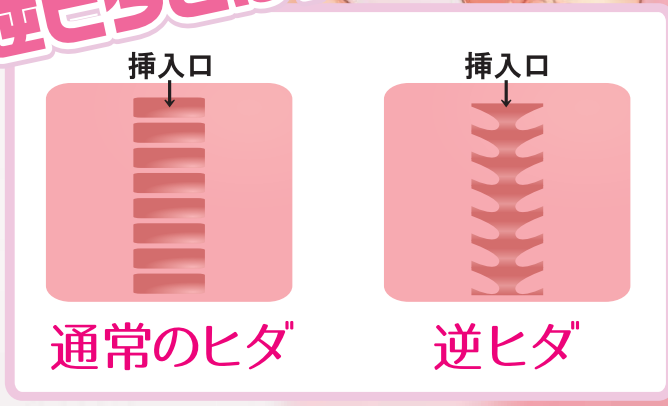

抜く時の快感がスゴイ新形状逆ヒダ形状

# 逆ヒダの姫

スパック

重さ:140g

全長:145mm

薄桃に染まった  
姫の挿入口

新形状  
逆ヒダ形状

キョウキを締まる  
姫の子宮

怒涛のファイナル  
バキュームスポット

抜きの時の  
コロコロ感が  
たまらない!!

逆ヒダとは!?

通常のヒダとは逆向きに付いているヒダ。抜かせまいと抵抗するから快感が半端ではない!

安心安全の日本製  
- MADE IN JAPAN -

非貫通  
ローション付

品名: 逆ヒダの姫 原産国: 日本  
 品番: Ligre-0024 JAN: 4573161242108  
 サイズ: H150\*W60\*D60 (mm)

—あなたの“欲しい”を作りたい— Lige